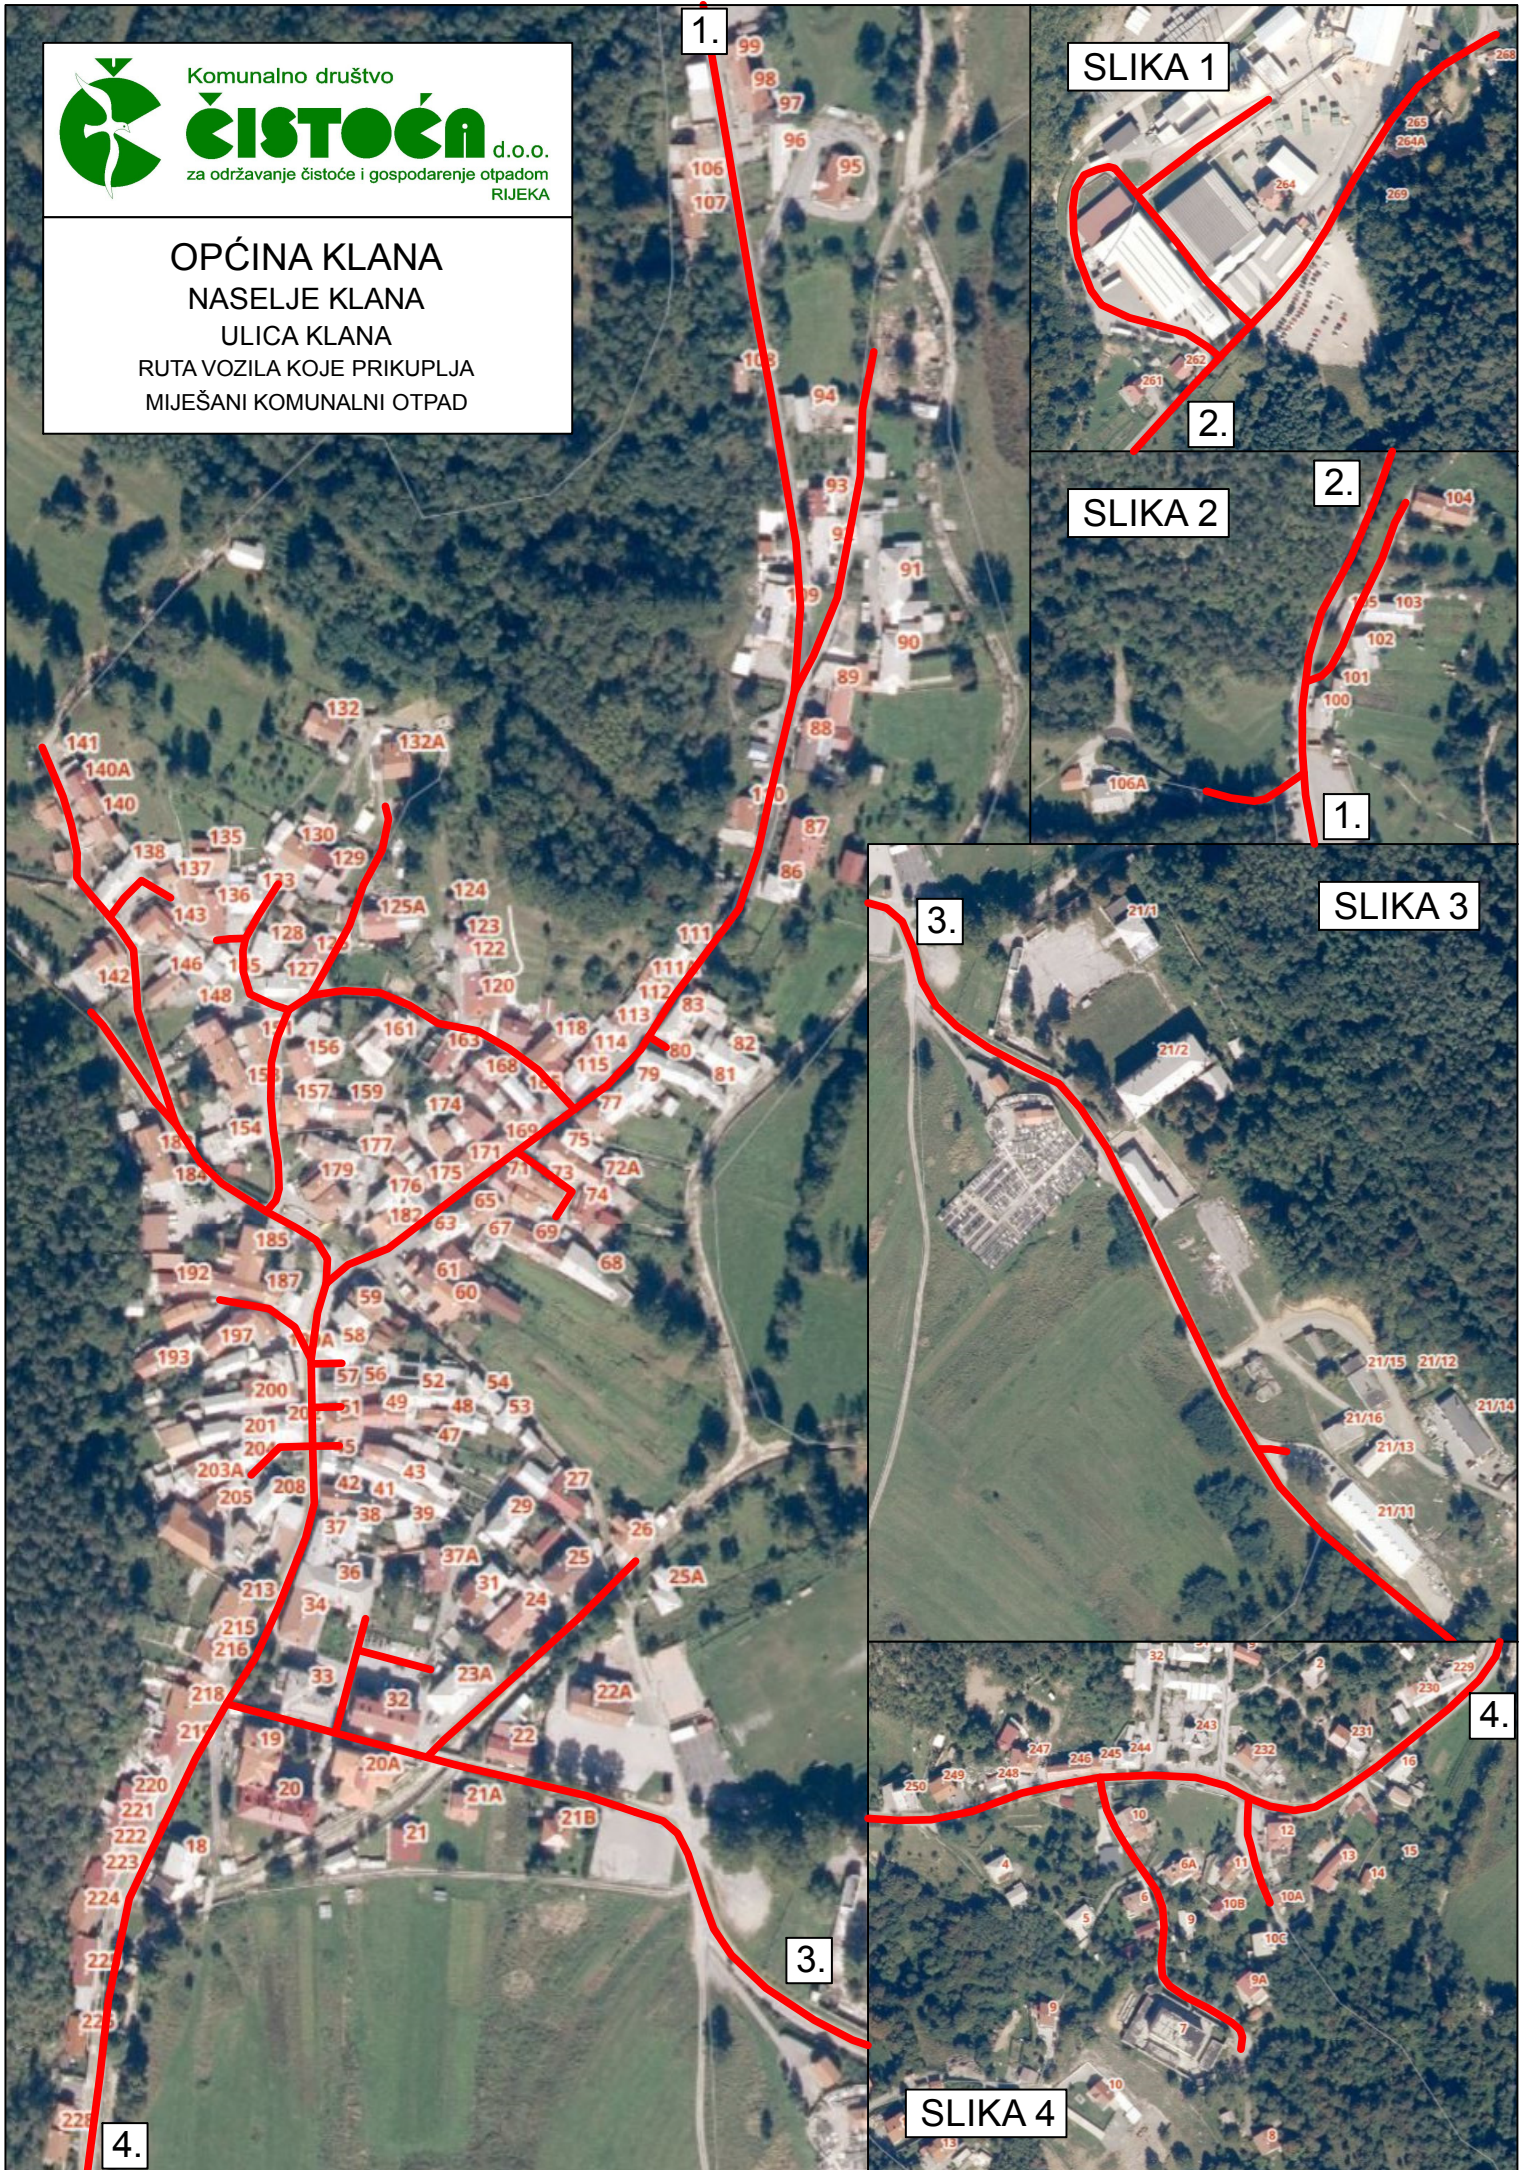

Komunalno društvo

ČISTOĆA d.o.o.
za održavanje čistoće i gospodarenje otpadom
RIJEKA

OPĆINA KLANA

NASELJE KLANA

ULICA KLANA

RTA VOZILA KOJE PRIKUPLJA

MIJEŠANI KOMUNALNI OTPAD

SLIKA 1

2.

SLIKA 2

2.

1.

SLIKA 3

3.

SLIKA 4

4.