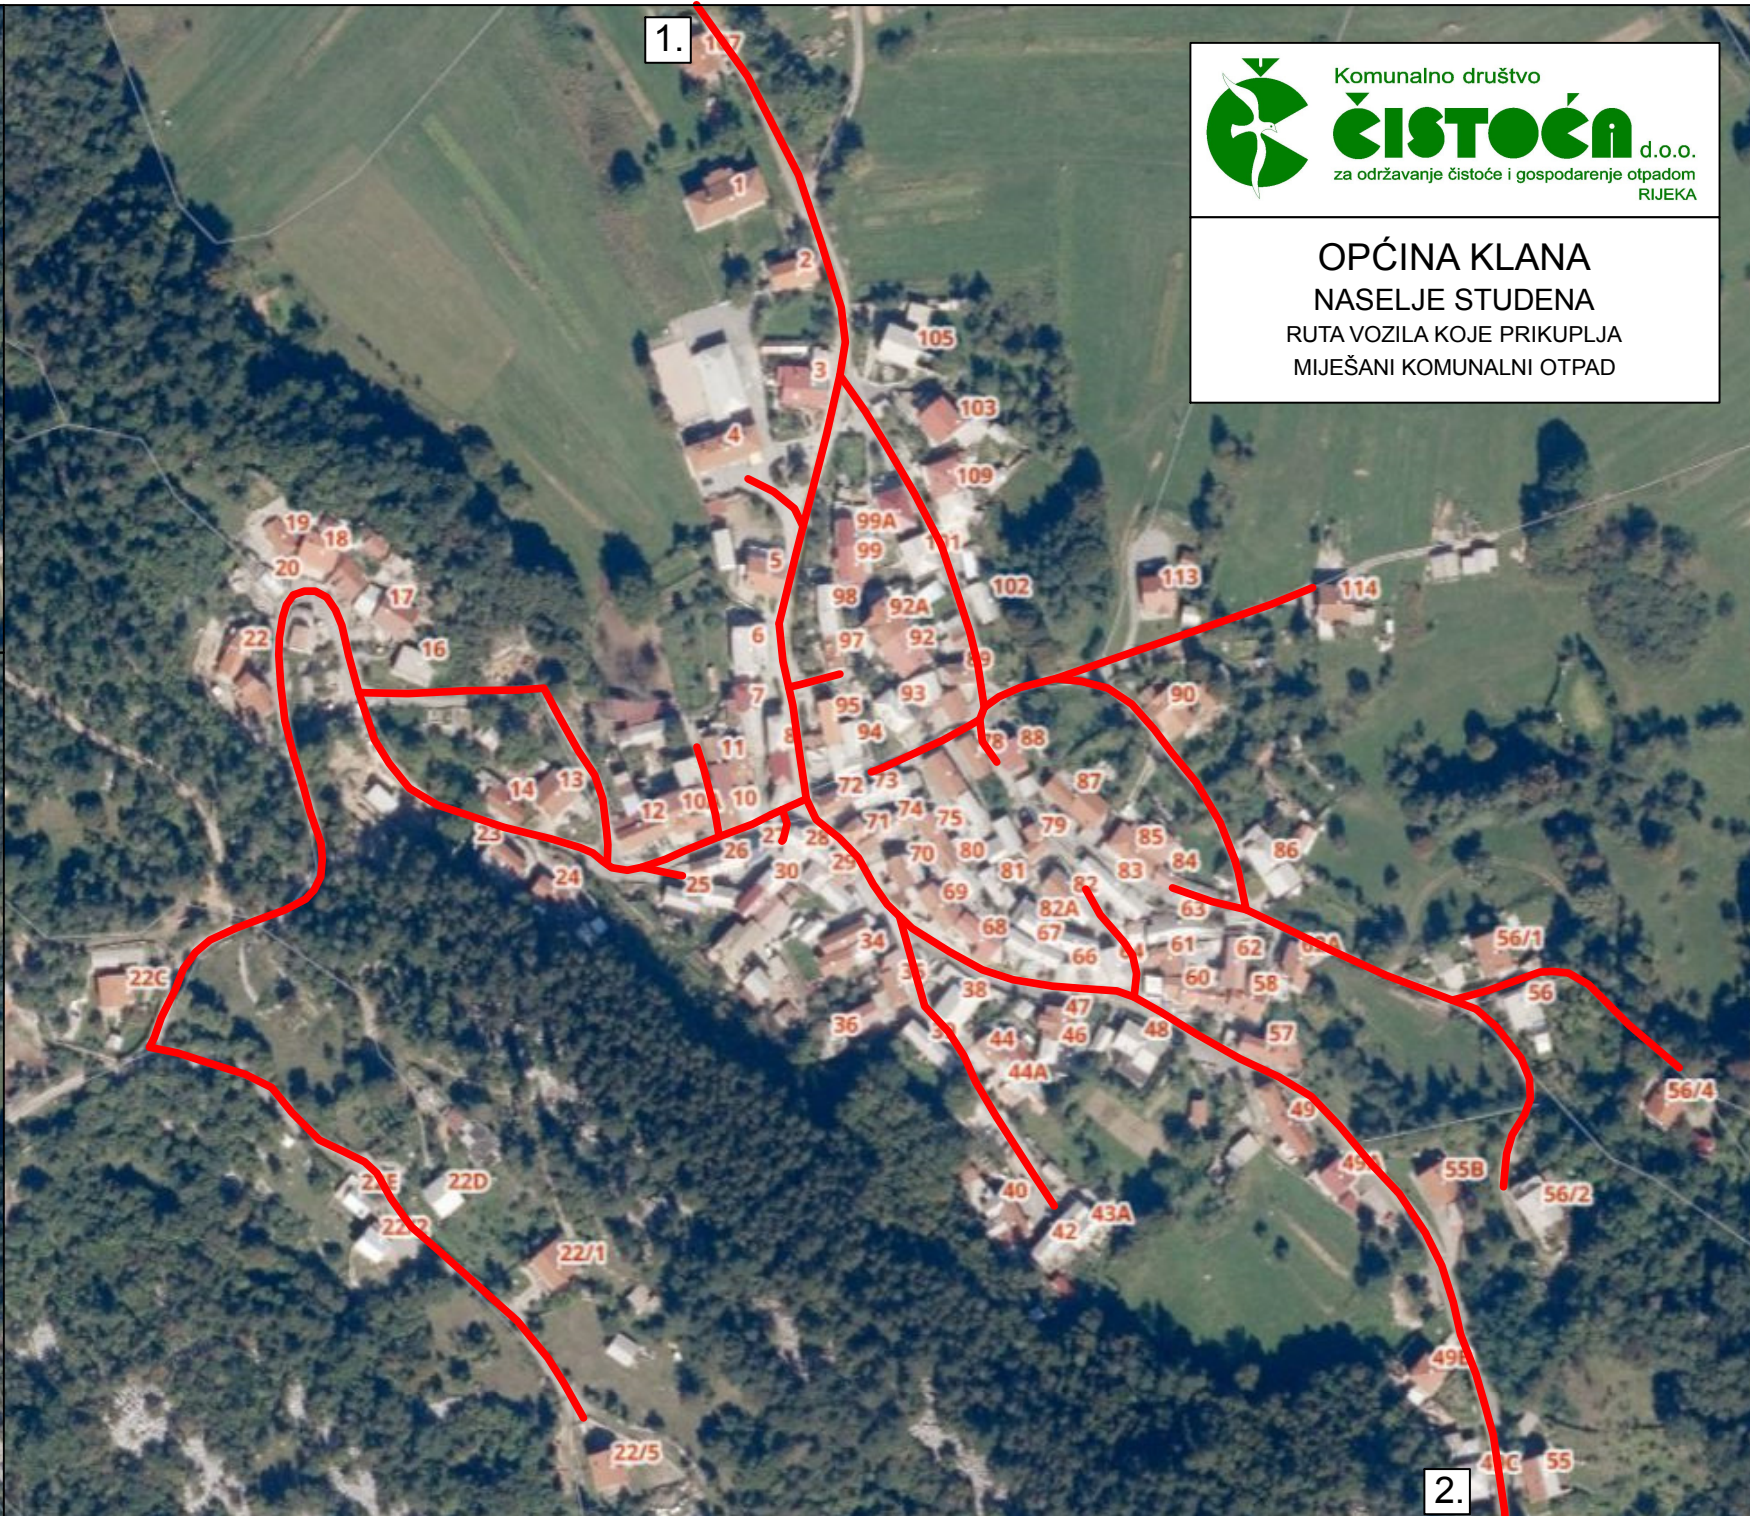

SLIKA 1

SLIKA 2

1.

Komunalno društvo
ČISTOĆA d.o.o.
za održavanje čistoće i gospodarenje otpadom
RIJEKA

OPĆINA KLANA
NASELJE STUDENA
RUTA VOZILA KOJE PRIKUPLJA
MIJEŠANI KOMUNALNI OTPAD

2.